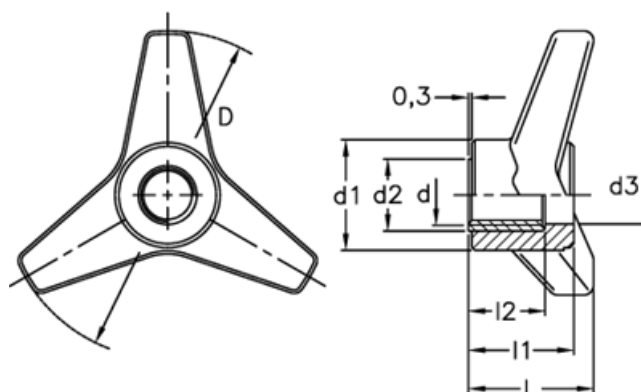

Varenummer: 2302065642
 Beskrivelse: E+G Tre-armet knop
 VB.639/63 FP-M12

Mål

$$C[N \cdot m] = F[N] \cdot b[m] \quad L[J] = P[N] \cdot h[m]$$

C (N*m)	= 30	l1	= 25
D	= 63	l2	= 21
d1	= 27		
d2	= 16		
d3	= 13		
d 6H	= M12		
L	= 29		
L(J)	= 7		