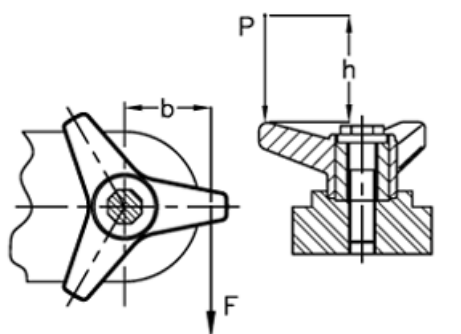

Varenummer: 2302065642
 Beskrivelse: E+G Tre-armet knop
 VB.639/63 FP-M12

Mål

$$C[N \cdot m] = F[N] \cdot b[m] \quad L[J] = P[N] \cdot h[m]$$

C (N*m)	= 30	l1	= 25
D	= 63	l2	= 21
d1	= 27		
d2	= 16		
d3	= 13		
d 6H	= M12		
L	= 29		
L(J)	= 7		